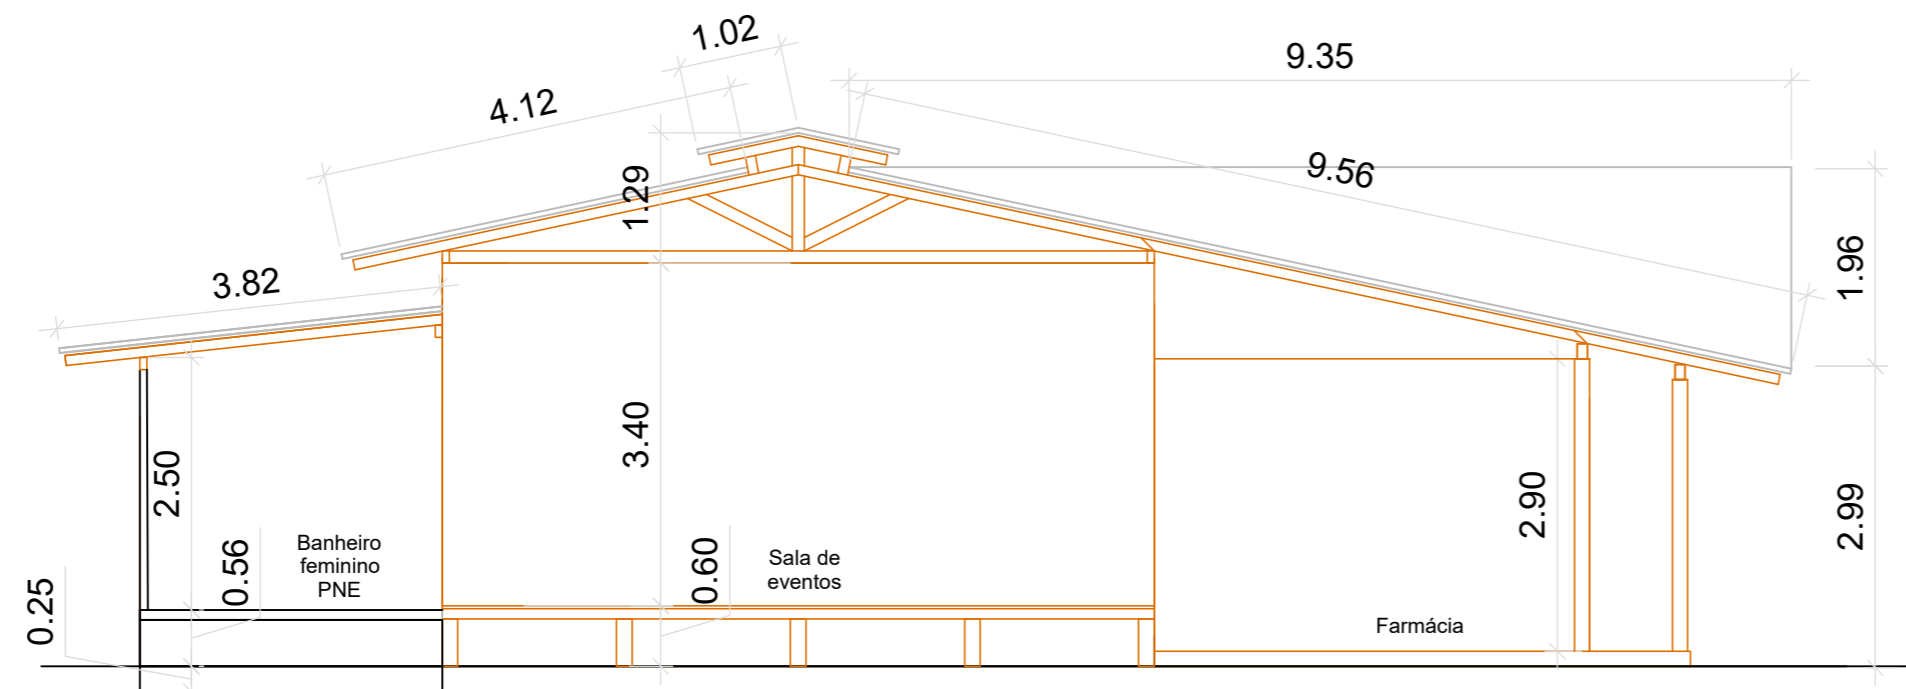

Fachada frontal

Fachada lateral

Corte AA

Vista frontal

Vista lateral

Projeto Arquitetônico Complexo Santa Casa

RESPONSÁVEL: Vinicius José Fochesato Arquiteto e Urbanista - CAU/RS 945102		RESPONSÁVEL: Gustavo Luiz da Costa Arquiteto e Urbanista		
PLANTA Corte AA / Fachada / Vistas		PROPRIETÁRIO: ICLEFLU		
LOCALIZAÇÃO Céu do Mapia -AM	DATA Maio/2020	DESENHO Vinicius	ESCALA 1:75	PRANCHA 03