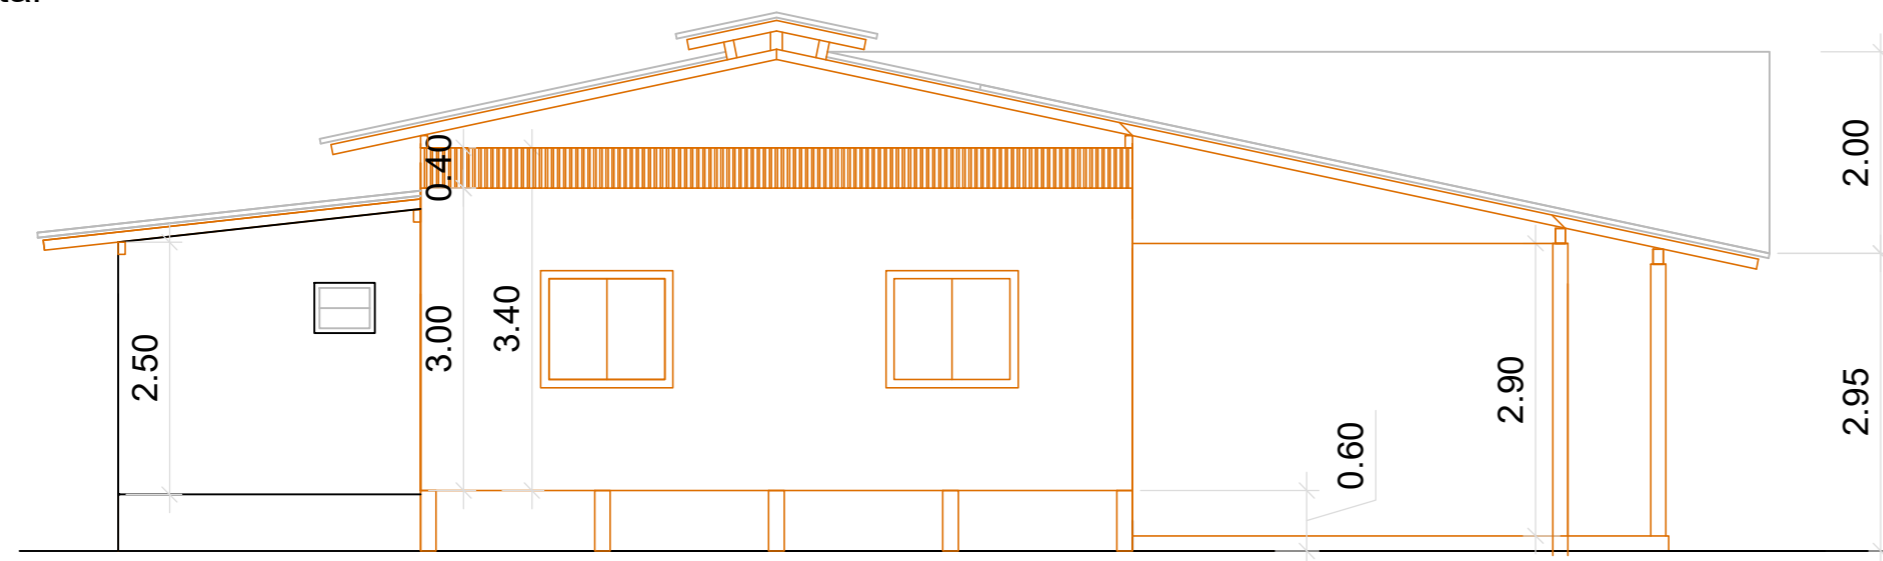

Fachada frontal

Fachada lateral

Corte AA

Vista frontal

Vista lateral

Projeto Arquitetônico Complexo Santa Casa

RESPONSÁVEL: Vinicius José Fochesato Arquiteto e Urbanista - CAU/RS 945102		RESPONSÁVEL: Gustavo Luiz da Costa Arquiteto e Urbanista		
PLANTA Corte AA / Fachada / Vistas		PROPRIETÁRIO: ICLEFLU		
LOCALIZAÇÃO Céu do Mapia -AM	DATA Maio/2020	DESENHO Vinicius	ESCALA 1:75	PRANCHA 03